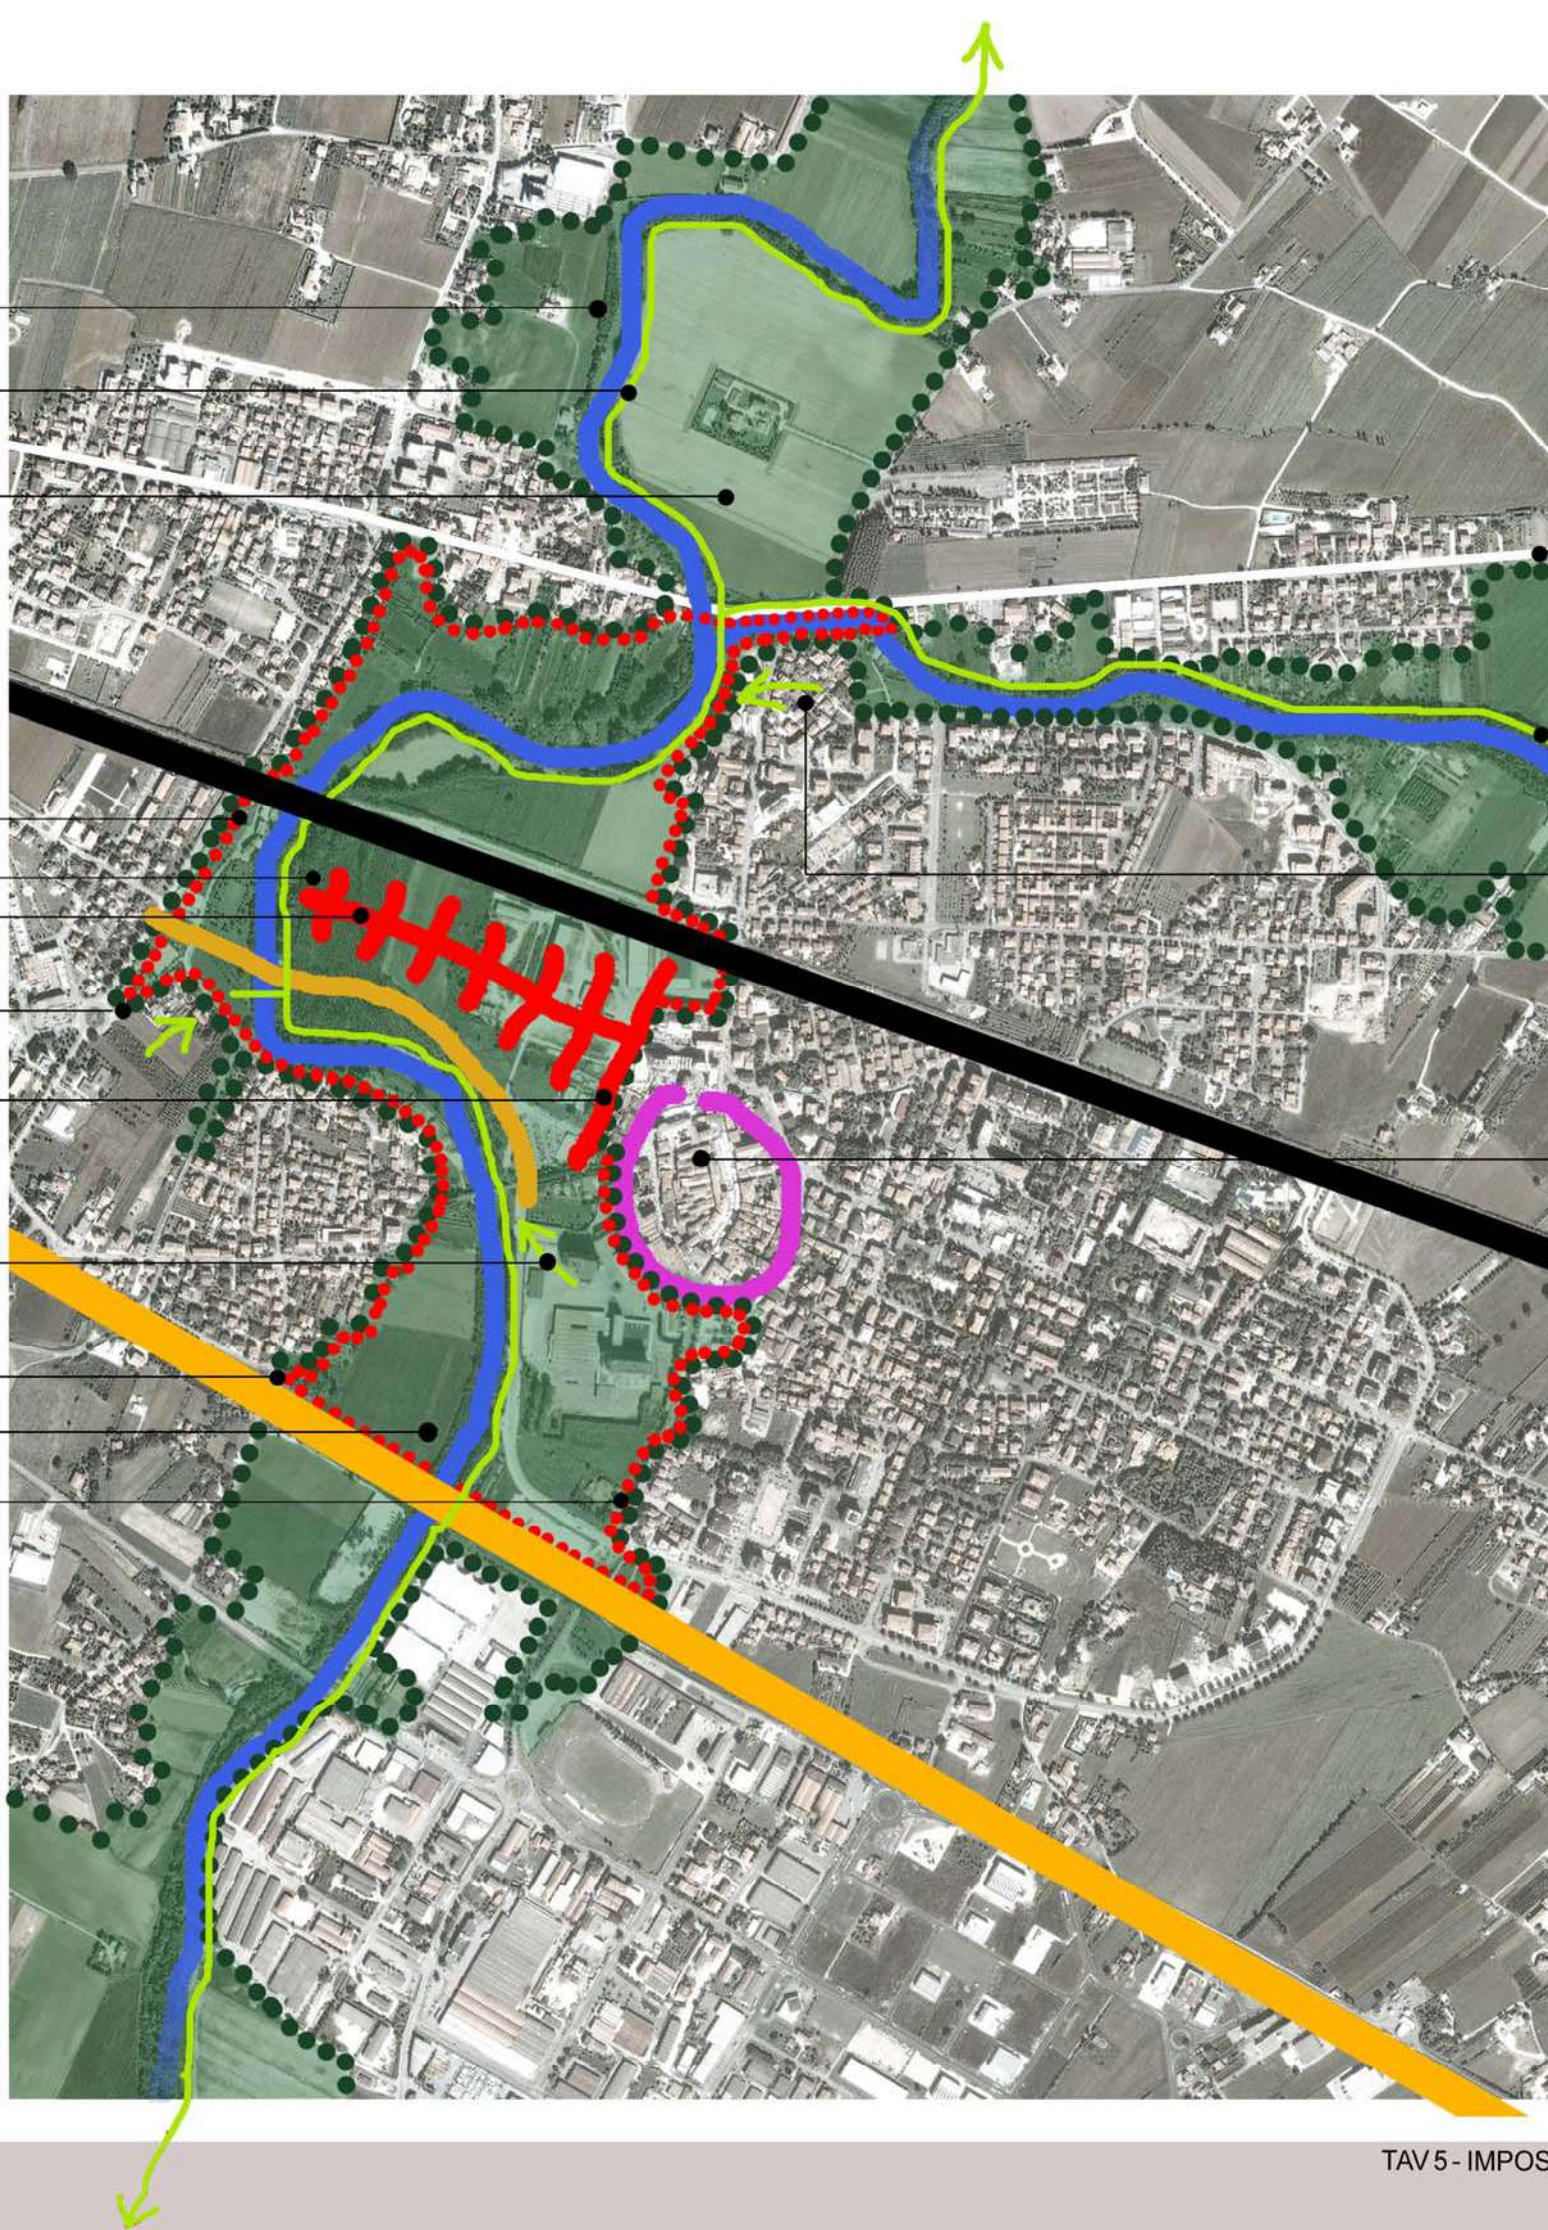

PARCO FLUVIALE

PERCORSO D'ARGINE

ANSA DEL FIUME CHIASCIO

PERIMETRAZIONE DEL
PARCO URBANO

ANSA DEL FIUME CHIASCIO
ASSE DEL PARCO

ACCESSO OVEST AL PARCO

VIA DEL CONSERVIFICIO
ACCESSO EST AL PARCO

ACCESSO SUD AL PARCO

PERIMETRAZIONE DEL
PARCO FLUVIALE

PARCO URBANO

PERIMETRAZIONE DEL
PARCO URBANO

SS 147

PERCORSO
D'ARGINE

ACCESSO NORD
AL PARCO

CENTRO STORICO
DI BASTIA

IL PARCO DELL'ENERGIA

PERIMETRAZIONE DEL PARCO TEMATICO

ASSE DEL PARCO

ACCESSO OVEST AL PARCO

NUOVA VIABILITA'

ACCESSO SUD AL PARCO

PERIMETRAZIONE DEL PARCO URBANO

SS 75

PERIMETRAZIONE DEL PARCO FLUVIALE

SS 147

ACCESSO NORD
AL PARCO

VIA DEL
COSERVIFICIO:
ACCESSO EST
AL PARCO

CENTRO
STORICO
DI BASTIA