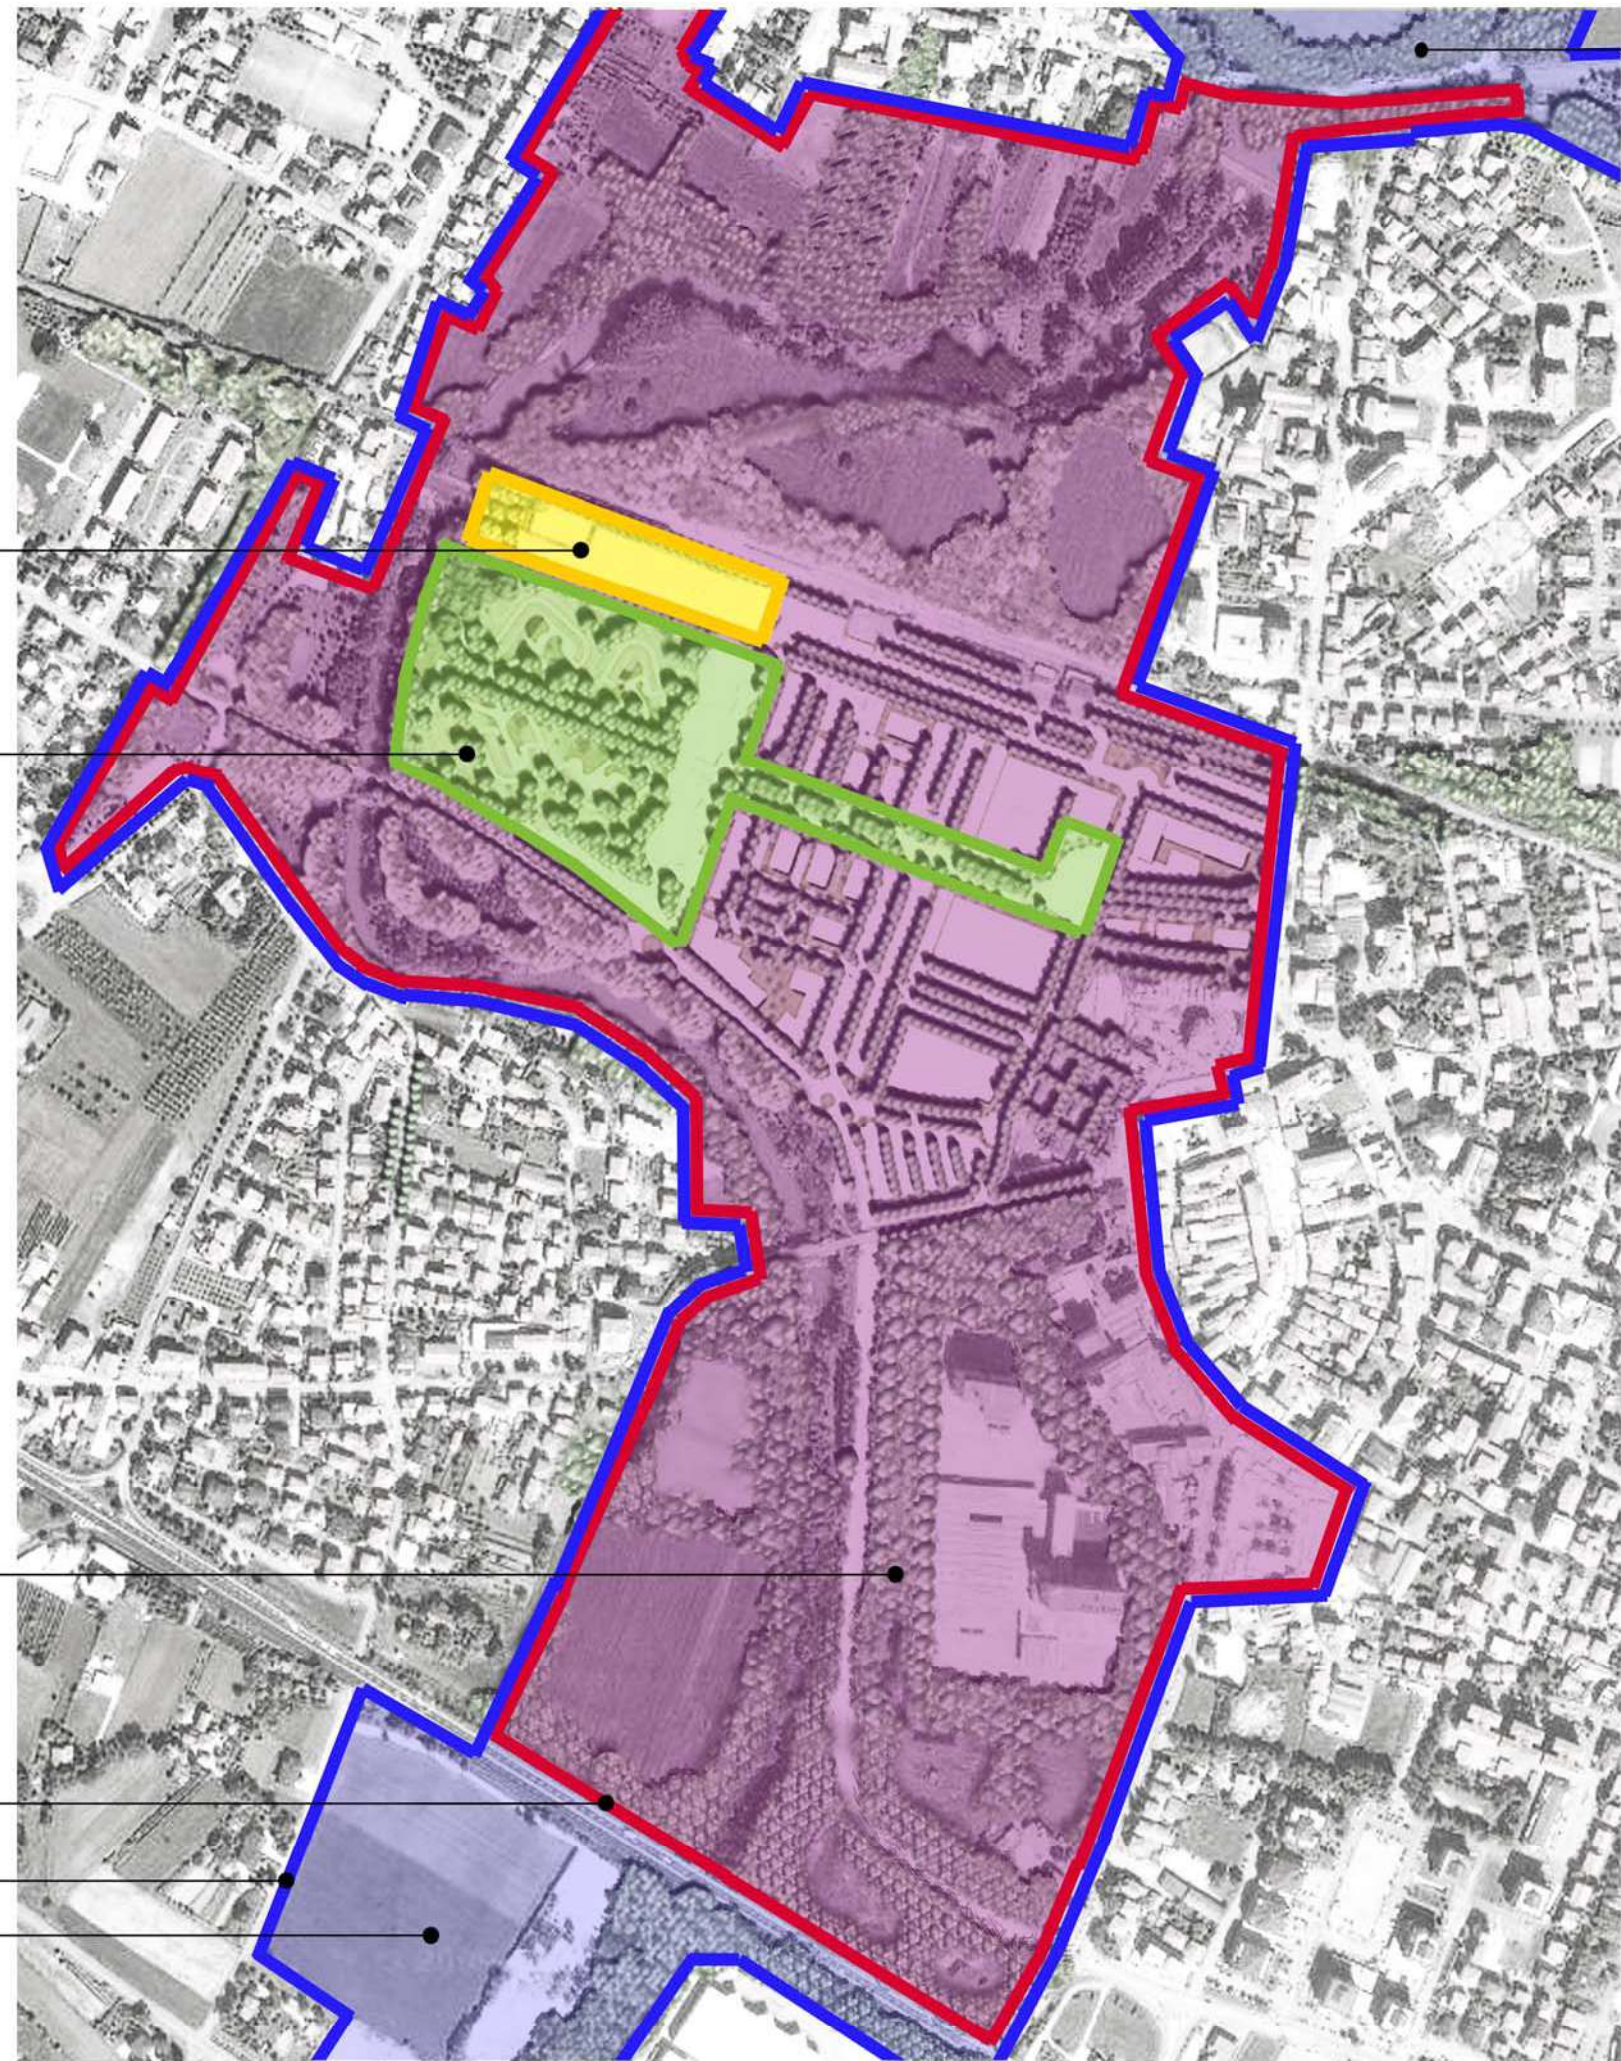

PARCO FLUVIALE

PERCORSO D'ARGINE

ANSA DEL FIUME CHIASCIO

PERIMETRAZIONE DEL
PARCO URBANO

ANSA DEL FIUME CHIASCIO
ASSE DEL PARCO

ACCESSO OVEST AL PARCO

VIA DEL CONSERVIFICIO
ACCESSO EST AL PARCO

ACCESSO SUD AL PARCO

PERIMETRAZIONE DEL
PARCO FLUVIALE

PARCO URBANO

PERIMETRAZIONE DEL
PARCO URBANO

SS 147

PERCORSO
D'ARGINE

ACCESSO NORD
AL PARCO

CENTRO STORICO
DI BASTIA

IL PARCO DELL'ENERGIA

IL PARCO TEMATICO

IL PARCO URBANO

PERIMETRO DEL
PARCO URBANO

PERIMETRO DEL
PARCO FLUVIALE

IL PARCO FLUVIALE

FIUME CHIASCIO

LINEA FFSS

PARCO DELL'ENERGIA

PERIMETRAZIONE DEL PARCO TEMATICO

ASSE DEL PARCO

ACCESSO OVEST AL PARCO

NUOVA VIABILITA'

ACCESSO SUD AL PARCO

PERIMETRAZIONE DEL PARCO URBANO

SS 75

PERIMETRAZIONE DEL PARCO FLUVIALE